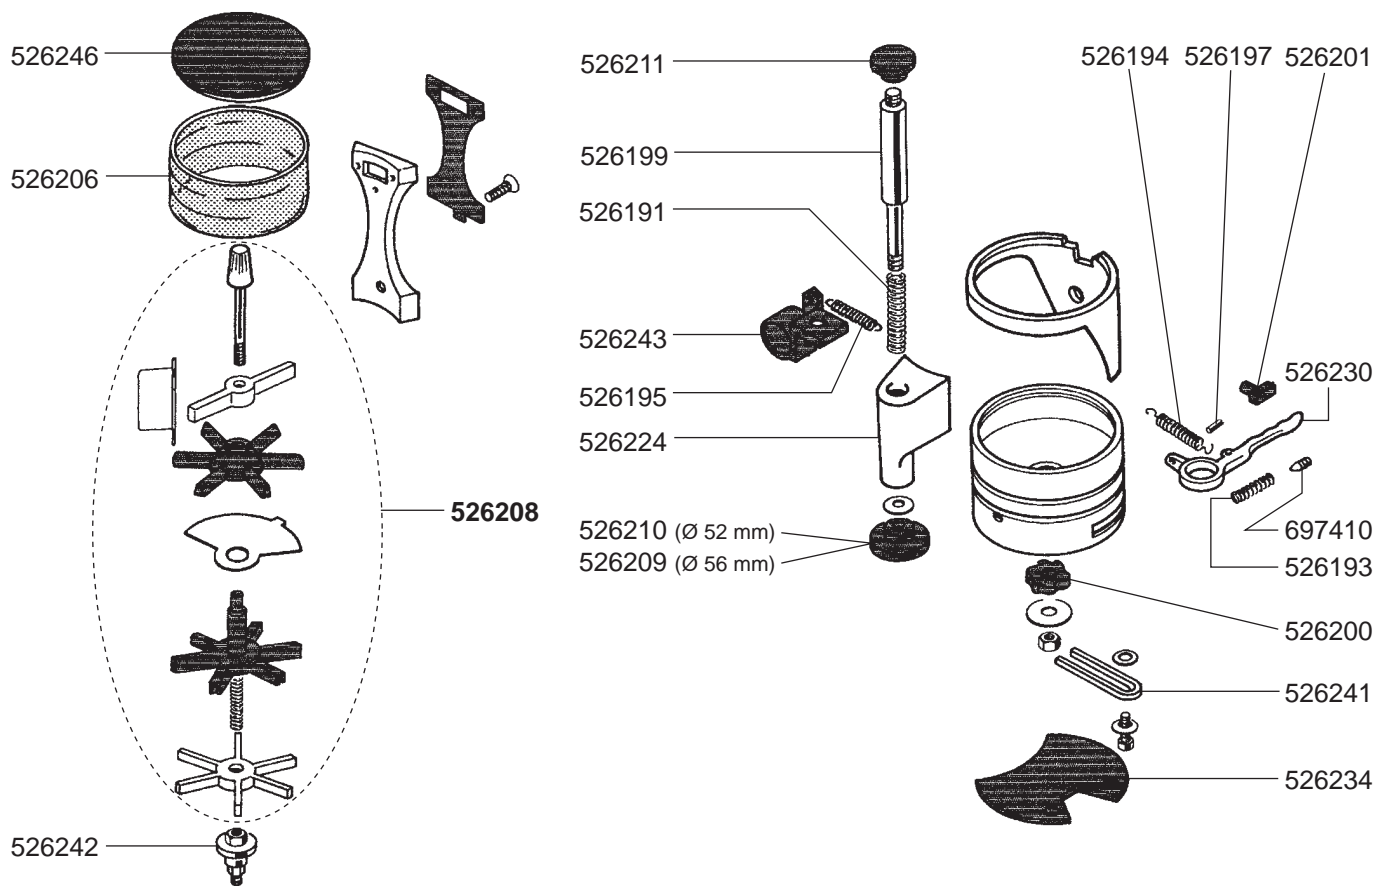

## CAIMANO SPECIAL 450 TIMER