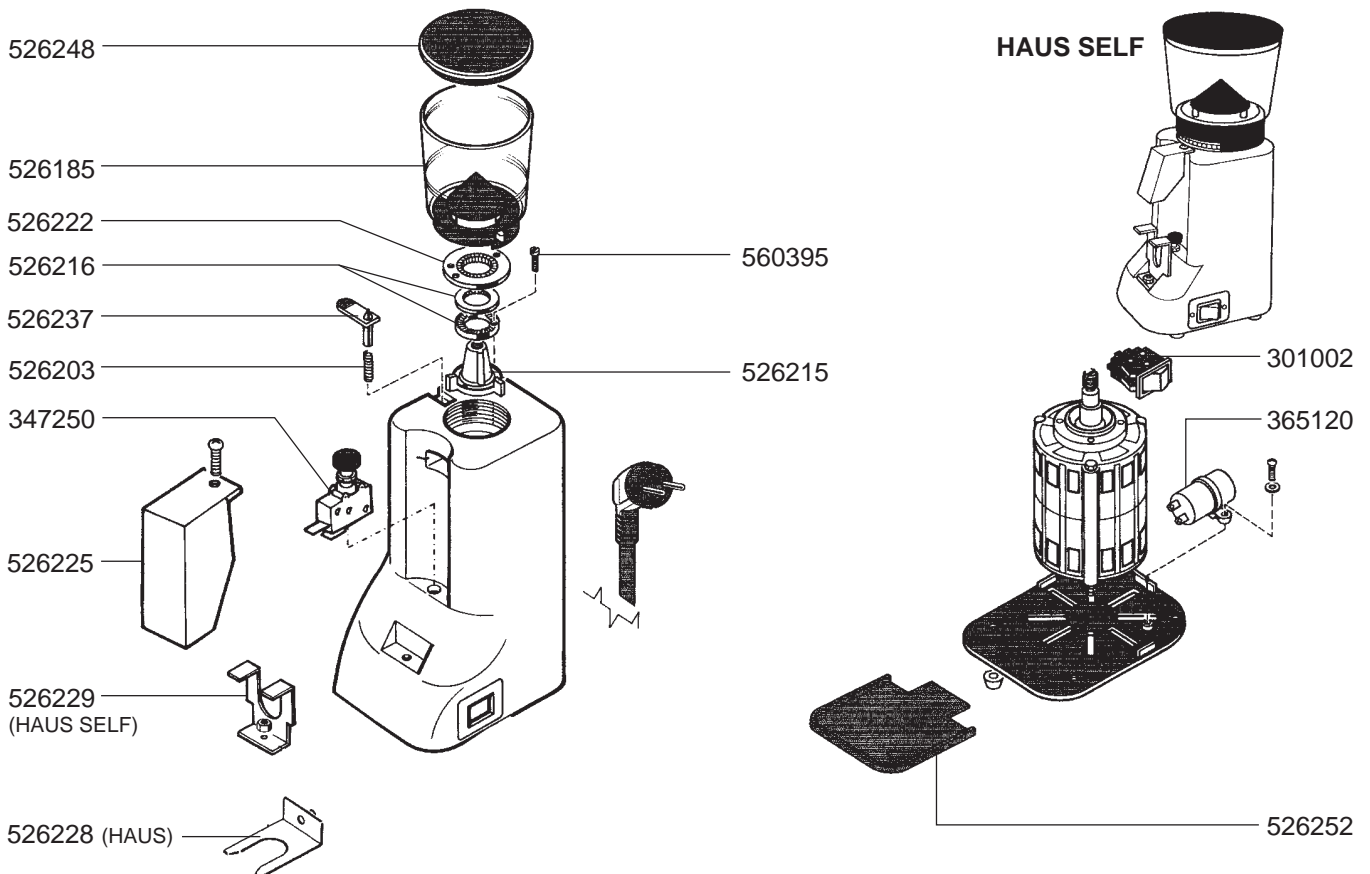

HAUS/HAUS SELF