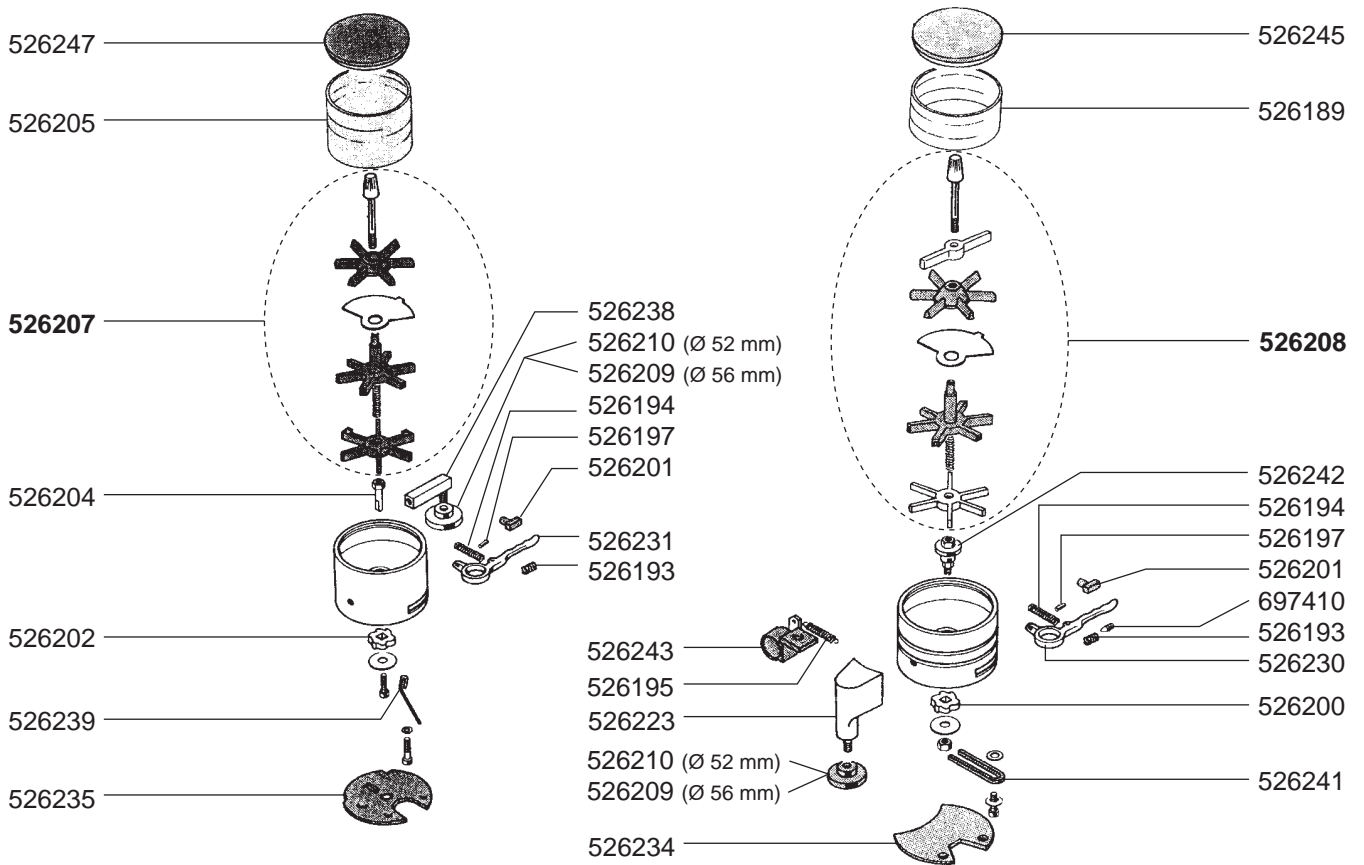

BEST/SUPER BEST/HAUS