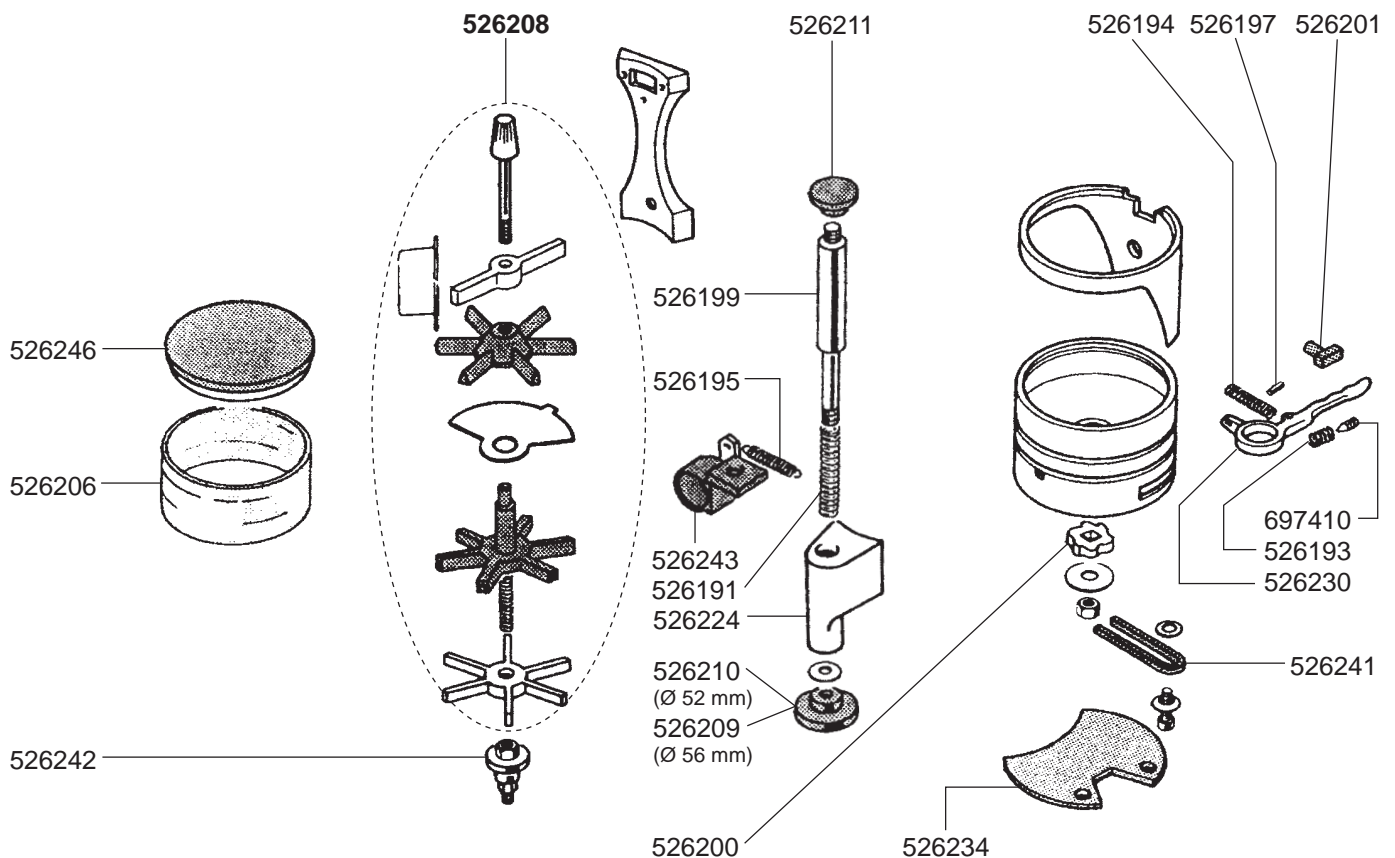

SPECIAL 450 TIMER