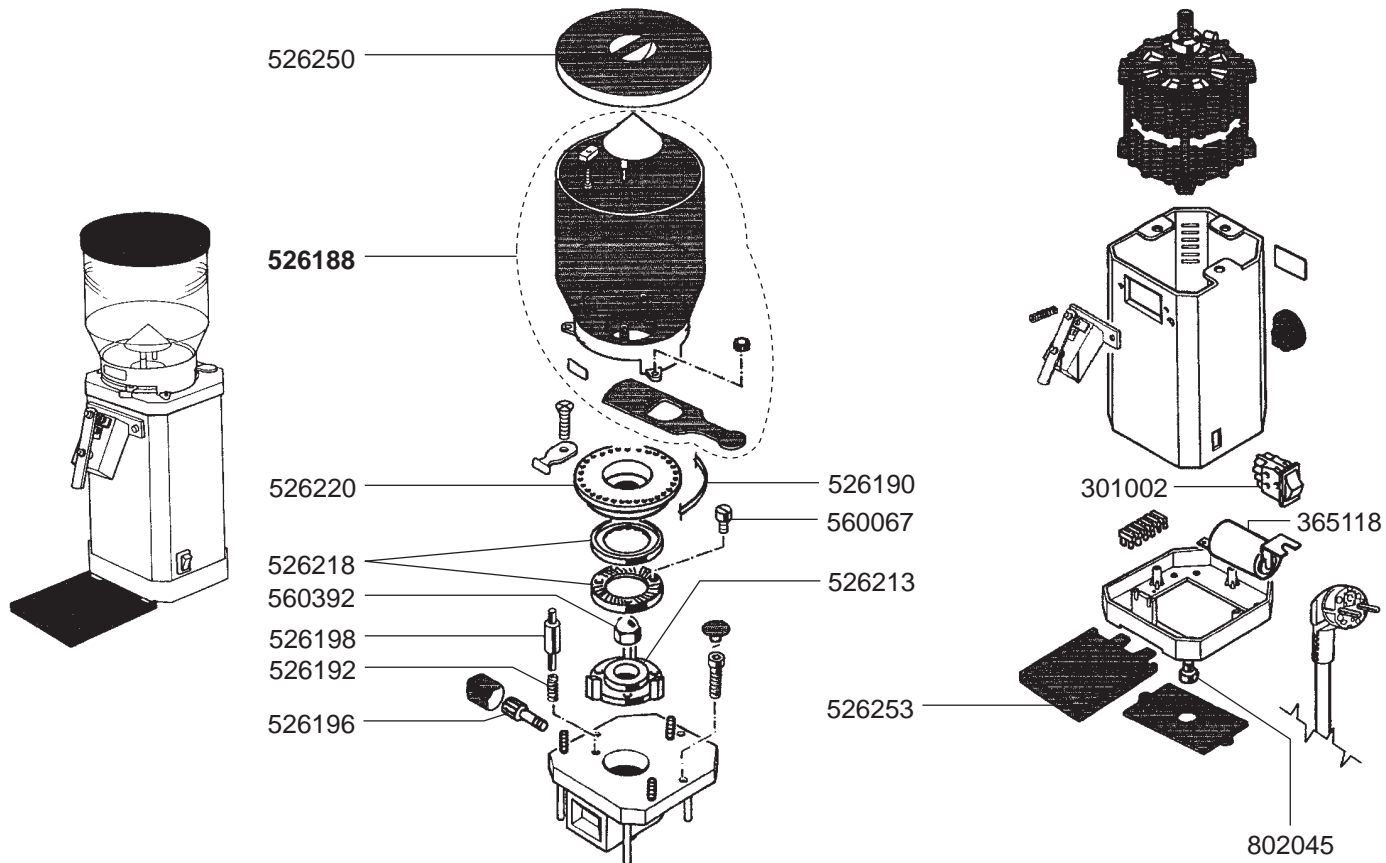

CAIMANO COFFEE-SHOP