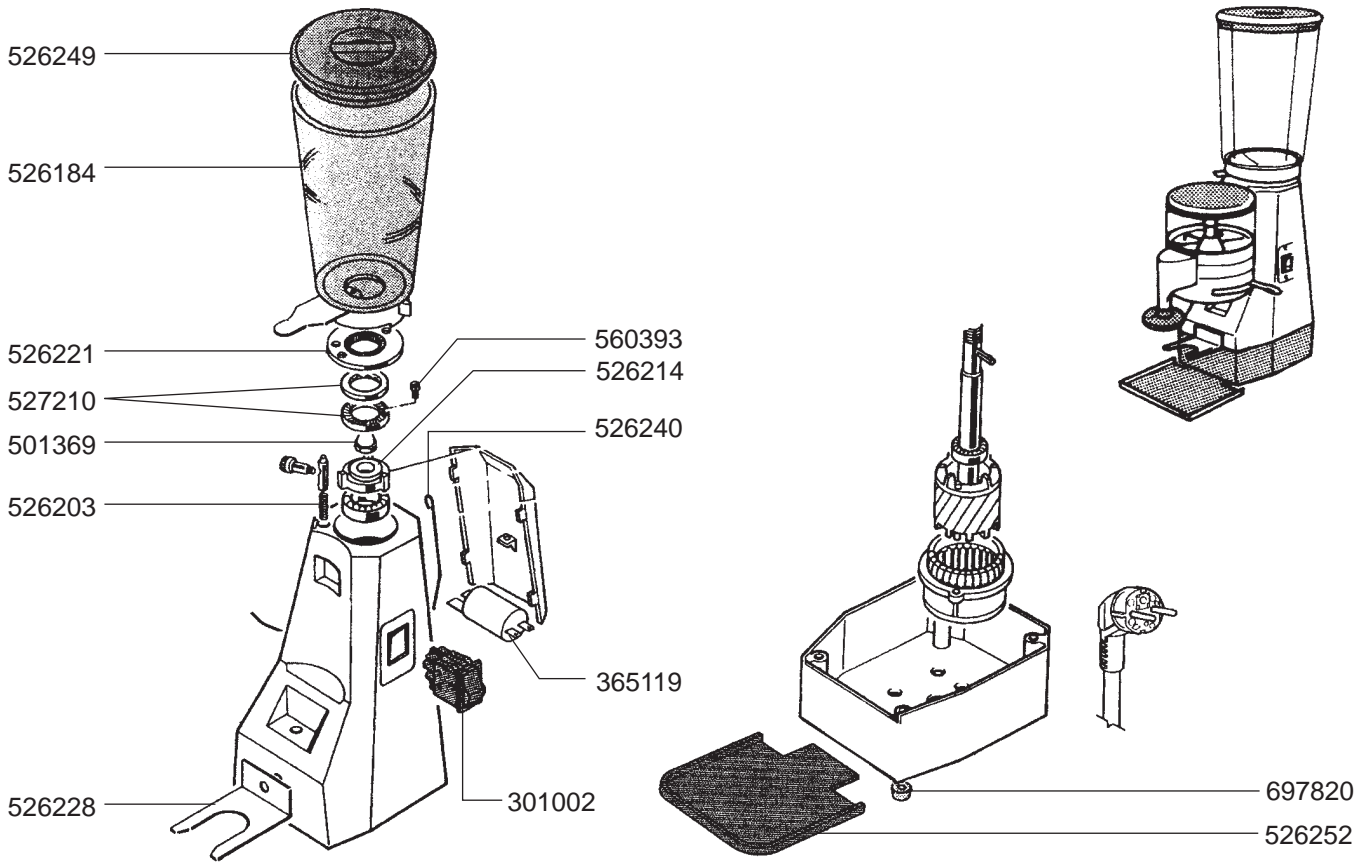

SUPER BEST

HAUS/HAUS SELF