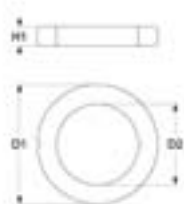

filter holder gaskets
flat
standard

pos.	part no.	D1 ø (mm)	D2 ø (mm)	H (mm)	version	suitable for	equiv. no.
1	528038	64	52,5	5,5	-	San Marco	1019
2	528081	64	52,5	6,5	-	San Marco	-
3	528086	64,5	52,5	6,3	-	Spaziale	1939
4	528041	64,5	52,5	6,65	-	Spaziale	1968
5	528059	65	53	5,3	-	Marcfi	-
6	528098	66	56	5,5	-	Astoria	12216
7	528043	66	56	6	-	Astoria	12219
8	528044	69,5	57	7,5	-	Carimali	87.00122.00.19
9	528062	70	56,5	8	-	Solenry	-
10	528083	70	56,5	8,3	-	Solenry	-
11	528040	71	56,5	8	with outside notch	Brasilia	04408.0.00.02
12	528035	71	56,5	8,5	-	Cimbali	-
13	528058	71	56,9	10,2	-	Italcrem	-
14	525105	72	56	8	-	Fiorenzato-C.S.	A1200181
15	528064	72	56	9	-	Gaggia	-
16	525775	72	56,5	8,8	with outside notch	Aurora	000177
17	528049	72	56,5	9	with outside notch	Aurora	-
18	526667	72,3	56	8,5	-	Gaggia	WGANG01/001/B
19	526270	72,3	57,3	8	-	Astoria Reneka	12217 9101145
20	528063	72,3	57,3	8,5	-	Astoria	12217
21	526269	72,3	57,3	8,5	-	Astoria	12215
22	526551	72,5	57	8	-	Brasilia	04367.0.00.02
23	528069	72,5	58	4,5	-	NuovaSimonelli	02280025
24	528030	72,7	57,2	8	-	Astoria QualityEspresso VFA-Express Wega	12225 01652809 528370 W10321
25	525104	73	57	8	-	Fiorenzato-C.S.	A1200007
26	526445	73	57	8	with inside notch	La-Scala	C-0321
27	525607	73	57	8,2	-	Iberital-Macchine Sanremo	142 10502110
28	528031	73	57	8,5	-	Astoria Bianchi Vending Fiorenzato-C.S. La-Scala Wega	12226 36361516 A1200006 C-0321 W10323
29	528032	73	57	9	-	Azkoyen Faema Wega	- - W10322
30	525371	73	57	9,2	-	Iberital-Macchine	145
31	528072	73	57,5	8	-	Azkoyen	-
32	528047	73	58	7	-	NuovaSimonelli	02280020
33	528405	73	58	7	with outside notch	NuovaSimonelli	02280020.C
34	528061	73	59	8,5	-	Marcfi	-
35	526140	73,3	57,1	8	-	Conti	002700
36	526141	73,3	57,1	8,3	-	Conti	002710
37	525257	73,3	57,3	7,5	with inside notch	SV-Italia	SVTMS013
38	526063	73,3	57,3	8	-	Fracino	FC104